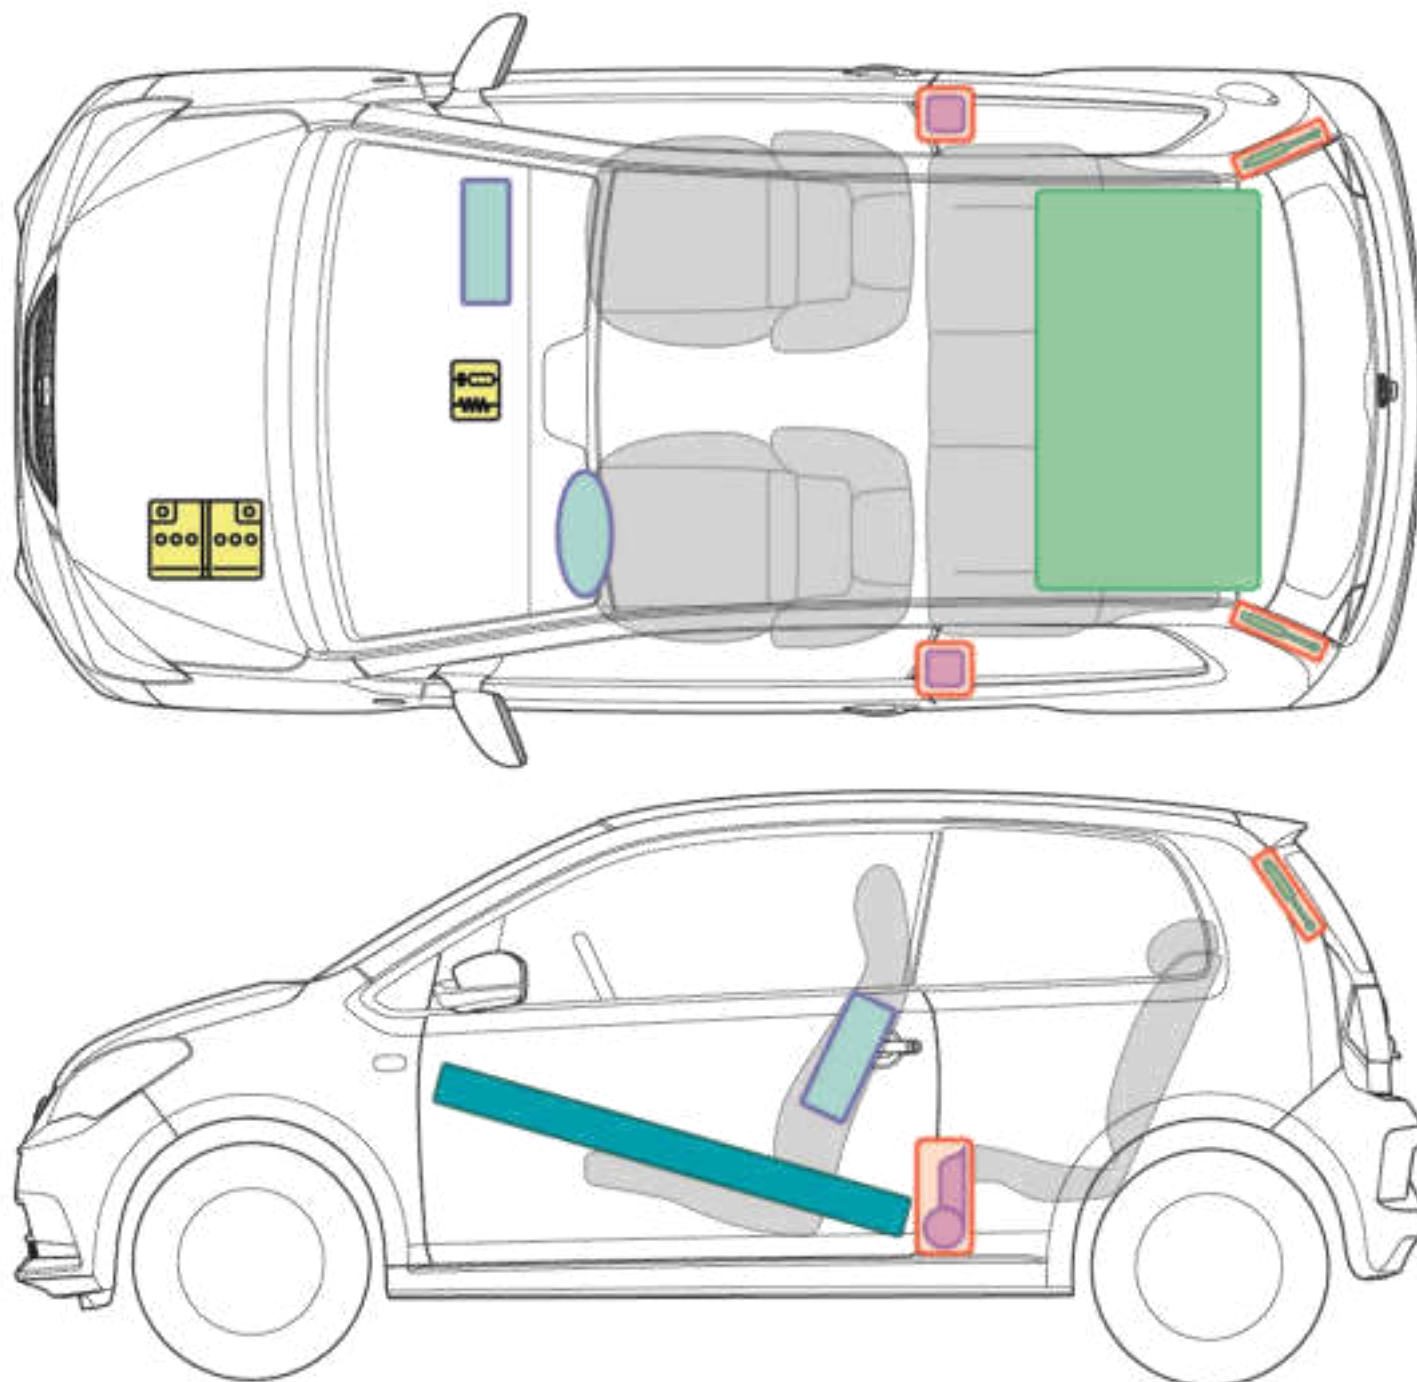

Mii

(wersja 3-drzwiowa, od 2012)

Mii (wersja 3-drzwiowa)

Legenda

	Poduszka powietrzna		Wzmocnienie nadwozia		Sterownik
	Generator gazu		Zabezpieczenie w razie dachowania		Akumulator
	Napinacz pasa bezpieczeństwa		Sprężyna gazowa		Zbiornik paliwa