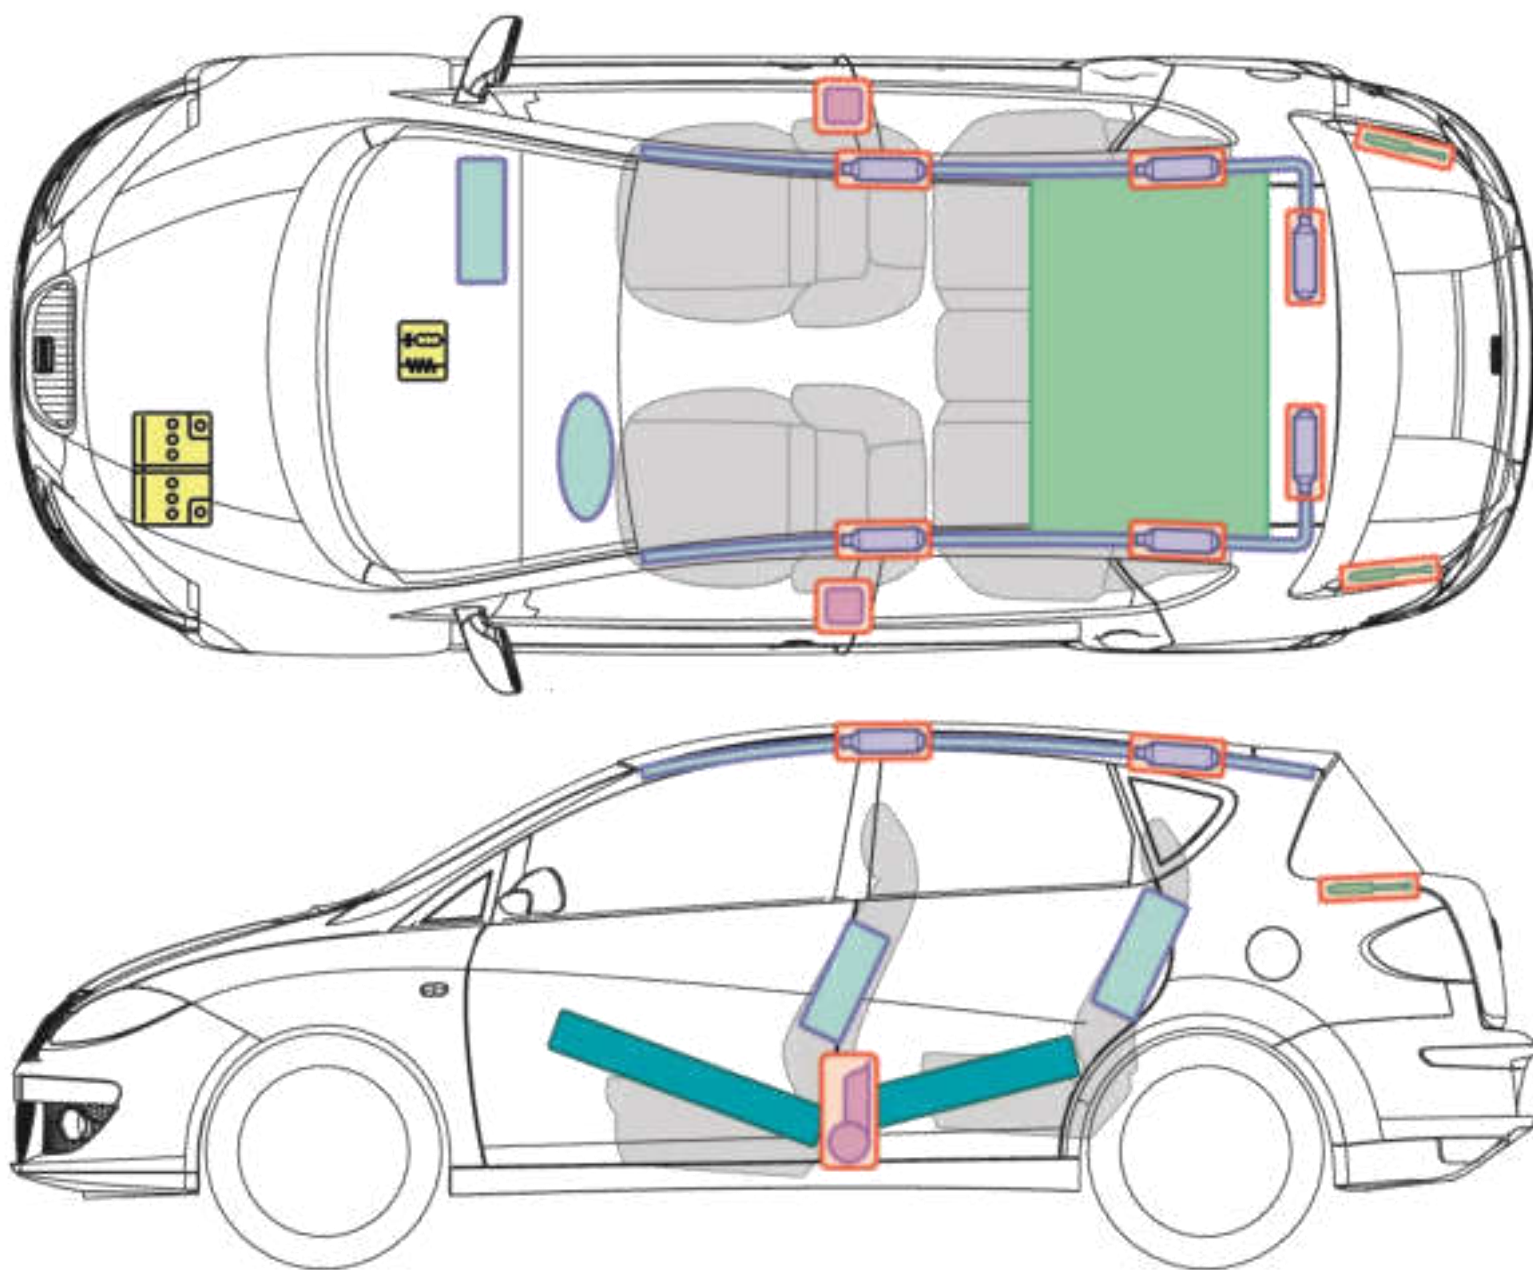

Toledo

(2005-2009)

Toledo

Legenda

| | | | | | |
|---|------------------------------|---|-----------------------------------|---|-----------------|
|  | Poduszka powietrzna |  | Wzmocnienie nadwozia |  | Sterownik |
|  | Generator gazu |  | Zabezpieczenie w razie dachowania |  | Akumulator |
|  | Napinacz pasa bezpieczeństwa |  | Sprężyna gazowa |  | Zbiornik paliwa |